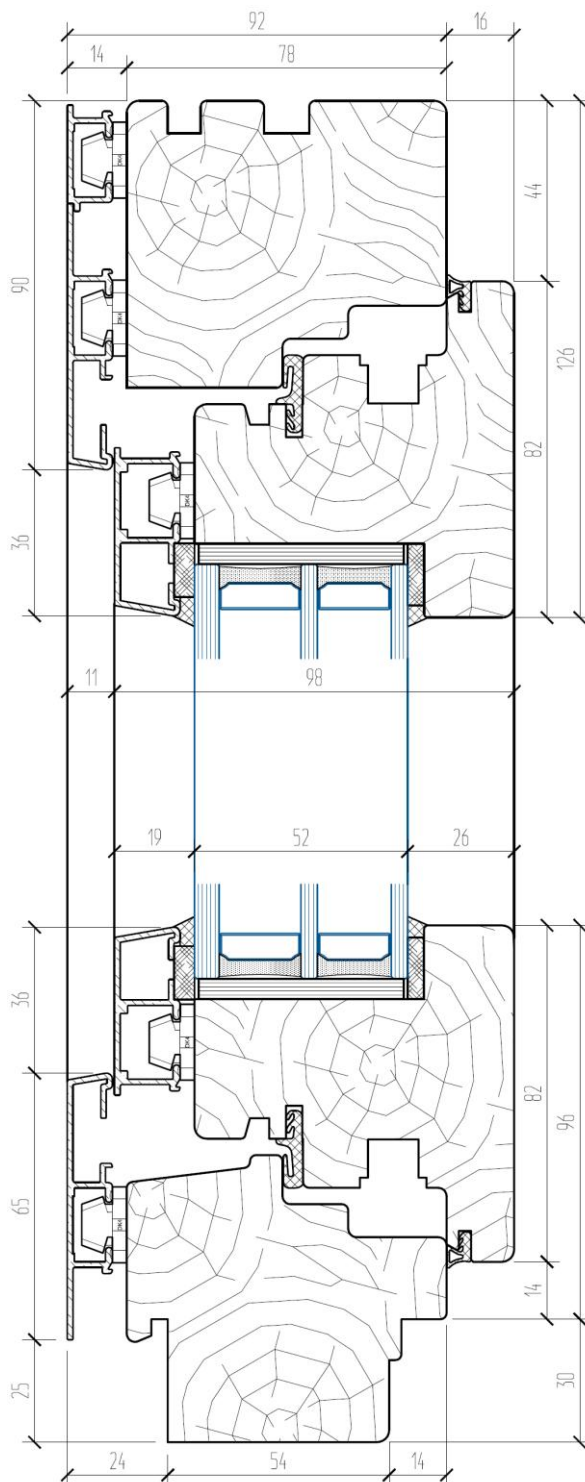

DOLETA MODERN

ПРОИЗВОДИТЕЛЬ
СЕРИЯ ПРОФИЛЯ
ОПИСАНИЕ

DOLETA (ЛИТВА)
MODERN
СОВРЕМЕННОЕ ДЕРЕВО-АЛЮМИНИЕВОЕ ОКНО БЕЗ ШТАПИКА

МОНТАЖНАЯ ГЛУБИНА
ГЛУБИНА СТЕКЛОПАКЕТА
ВОЗМОЖНЫЕ ВАРИАНТЫ ДРЕВЕСИНЫ
ФУРНИТУРА

92 / 112 мм
52 / 72 мм
СОСНА / ЛИСТВЕННИЦА / ДУБ / ЭВКАЛИПТ
ОПЦИОНАЛЬНО СКРЫТЫЕ ПЕТЛИ