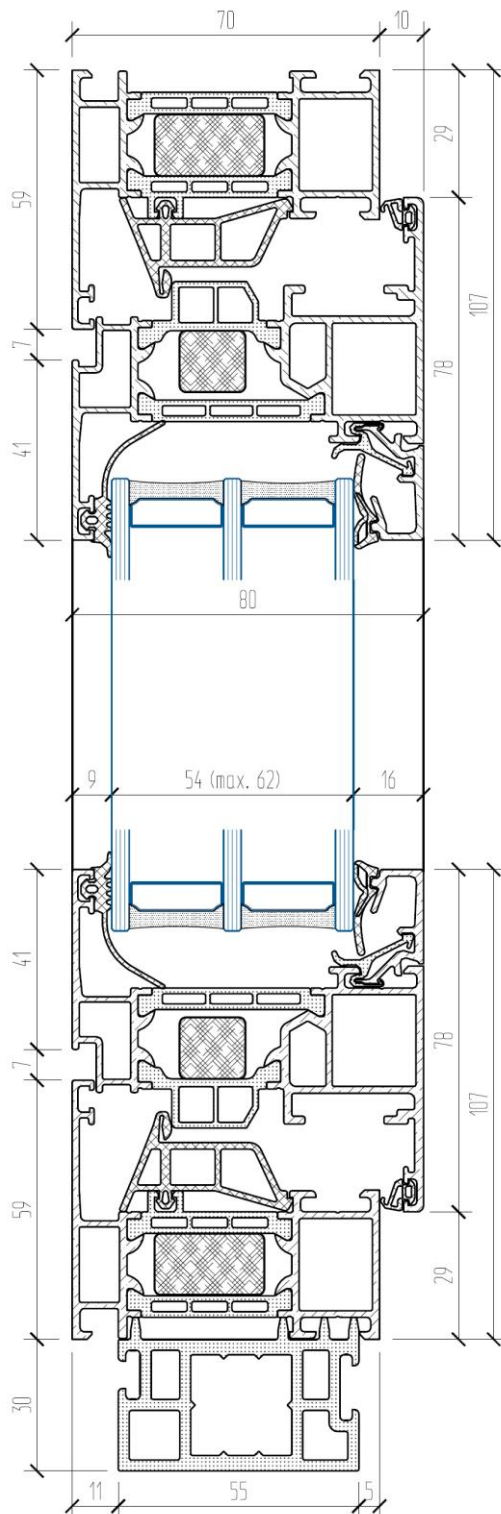

SCHUECO AWS.70.HI

ПРОИЗВОДИТЕЛЬ	SCHUECO (Германия)
СЕРИЯ ПРОФИЛЯ	AWS.70.HI
ОПИСАНИЕ	Современное алюминиевое окно

МОНТАЖНАЯ ГЛУБИНА	70 мм
ГЛУБИНА СТЕКЛОПАКЕТА	До 62 мм
ФУРНИТУРА	Скрытые петли