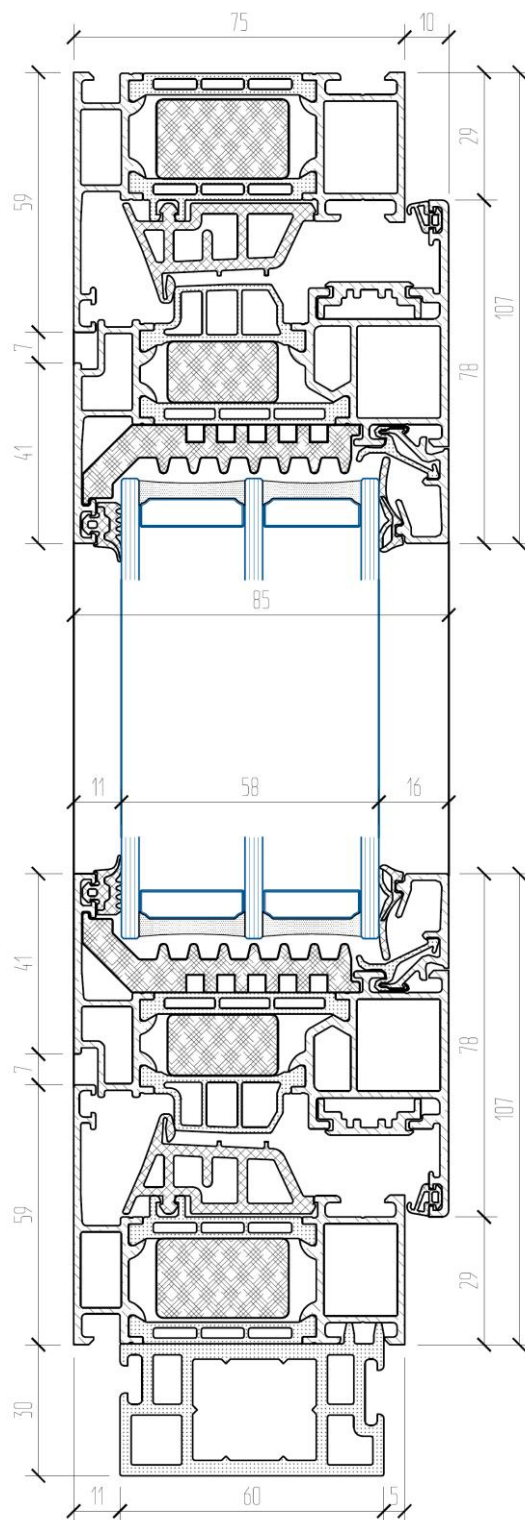

SCHUECO AWS.75.SI

ПРОИЗВОДИТЕЛЬ
СЕРИЯ ПРОФИЛЯ
ОПИСАНИЕ

SCHUECO (ГЕРМАНИЯ)
AWS.75.SI
СОВРЕМЕННОЕ АЛЮМИНИЕВОЕ ОКНО С УЛУЧШЕННОЙ ТЕПЛОФИЗИКОЙ

МОНТАЖНАЯ ГЛУБИНА
ГЛУБИНА СТЕКЛОПАКЕТА
ФУРНИТУРА

75 мм
До 67 мм
СКРЫТЫЕ ПЕТЛИ