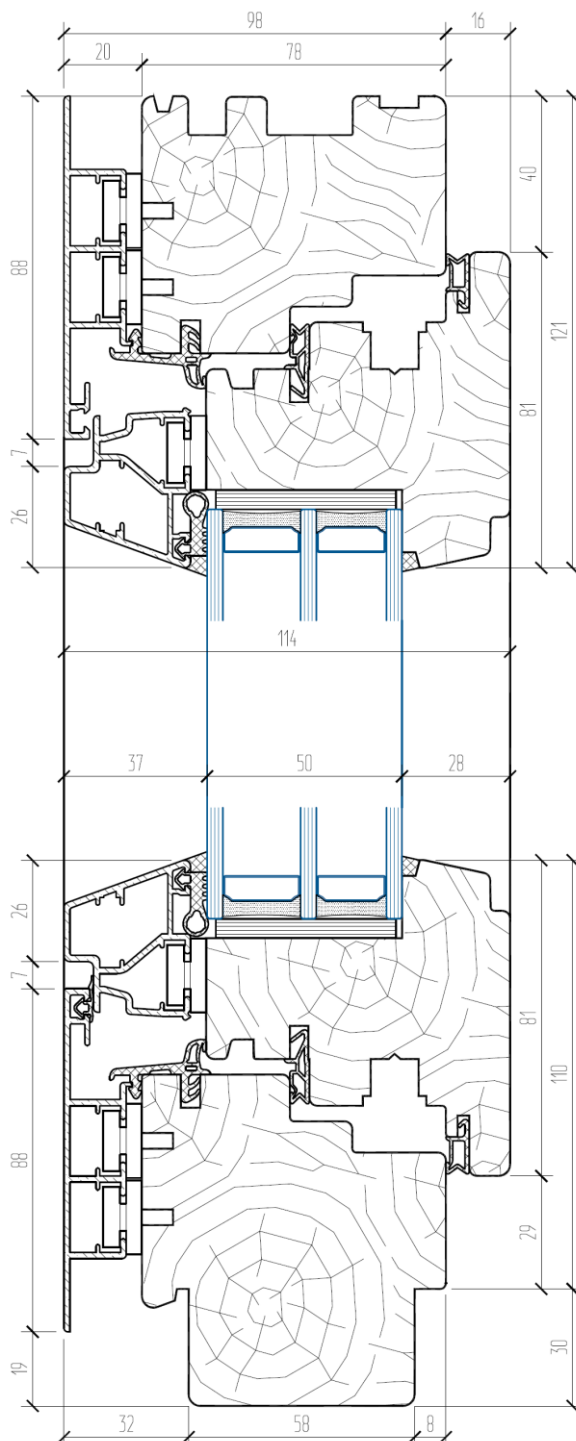

INFACADE

ФАБРИКА EICHINGER ИЗ НИЖНЕЙ БАВАРИИ РАБОТАЕТ С НАЧАЛА 80-Х ГОДОВ И СПЕЦИАЛИЗИРУЕТСЯ НА ПРОИЗВОДСТВЕ ЗИМНИХ САДОВ И ФАСАДНОГО ОСТЕКЛЕНИЯ ИЗ ДЕРЕВЯННЫХ ПРОФИЛЕЙ. ПОСЛЕДОВАТЕЛЬНО РАСШИРЯЯ СВОЮ ДЕЯТЕЛЬНОСТЬ И ПРЕДЛАГАЯ ТОЛЬКО САМОЕ ВЫСОКОЕ КАЧЕСТВО, КОМПАНИЯ EICHINGER ОБРЕЛА ИЗВЕСТНОСТЬ ПО ВСЕЙ ЕВРОПЕ. ТАК ПРИМЕНЕНИЕ СОВЕРШЕННО НОВЫХ МАТЕРИАЛОВ EICOR® И EITEC® БЫЛО ОТМЕЧЕНО ГЕРМАНСКОЙ ФЕДЕРАЛЬНОЙ ПРЕМИЕЙ ЗА ИННОВАЦИИ (2003), А ТАКЖЕ БАВАРСКОЙ ГОСУДАРСТВЕННОЙ ПРЕМИЕЙ (2005).

EICHINGER VARIO LINE PLUS

ПРОИЗВОДИТЕЛЬ

EICHINGER (ГЕРМАНИЯ, БАВАРИЯ)

СЕРИЯ ПРОФИЛЯ

VARIO LINE PLUS

ОПИСАНИЕ

СОВРЕМЕННОЕ ДЕРЕВО-АЛЮМИНИЕВОЕ ОКНО БЕЗ ШТАПИКА, ЕДИНАЯ ПЛОСКОСТЬ ПРОФИЛЯ СНАРУЖИ

МОНТАЖНАЯ ГЛУБИНА

98 мм

ГЛУБИНА СТЕКЛОПАКЕТА

50 мм

ВОЗМОЖНЫЕ ВАРИАНТЫ ДРЕВЕСИНЫ

СОСНА / ЛИСТВЕННИЦА / МЕРАНТИ / ДУБ

ФУРНИТУРА

ОПЦИОНАЛЬНО СКРЫТЫЕ ПЕТЛИ