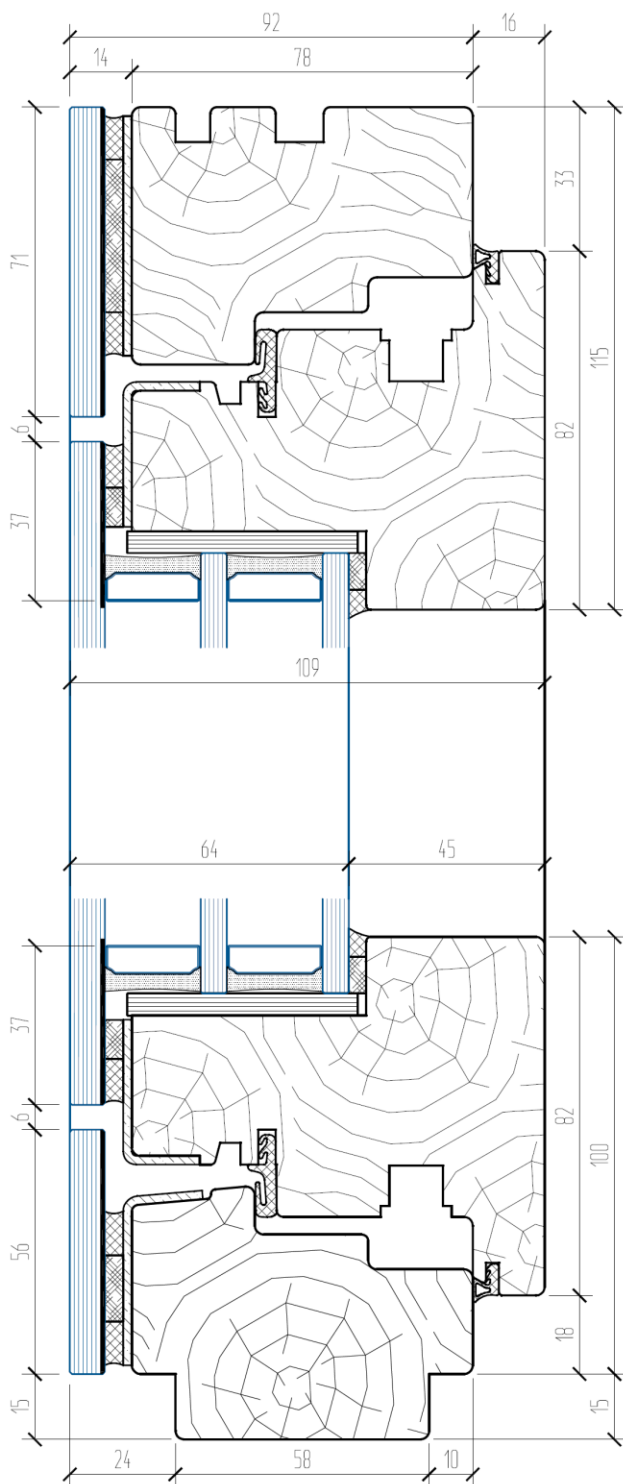

## DOLETA AVANGARDE FG

ПРОИЗВОДИТЕЛЬ  
СЕРИЯ ПРОФИЛЯ  
ОПИСАНИЕ

DOLETA (ЛИТВА)  
AVANGARDE FG  
ДЕРЕВЯННОЕ СТРУКТУРНОЕ ОКНО

МОНТАЖНАЯ ГЛУБИНА  
ГЛУБИНА СТЕКЛОПАКЕТА  
ВОЗМОЖНЫЕ ВАРИАНТЫ ДРЕВЕСИНЫ  
ФУРНИТУРА

92 ММ  
64 ММ  
СОСНА / ЛИСТВЕННИЦА / ДУБ / ЭВКАЛИПТ  
ОПЦИОНАЛЬНО СКРЫТЫЕ ПЕТЛИ