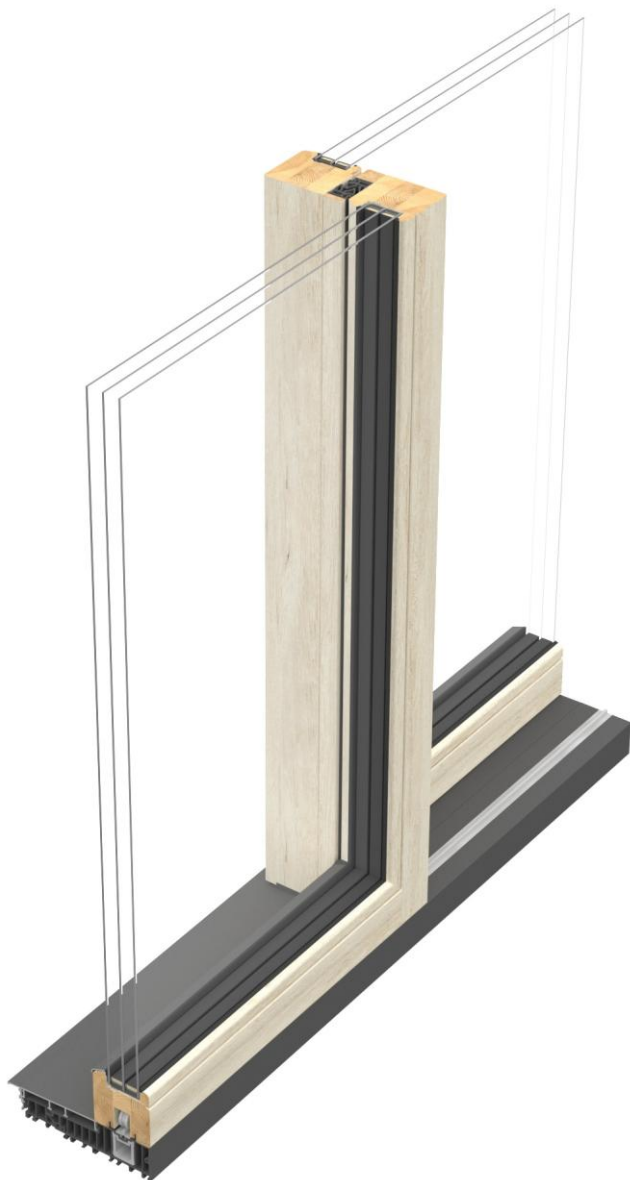

INFACADE

DOLETA РАСПОЛОЖЕНА В ЛИТВЕ И ЯВЛЯЕТСЯ ОДНОЙ ИЗ САМЫХ БОЛЬШИХ ФАБРИК В СФЕРЕ ПРОИЗВОДСТВА ОКОН НА ТЕРРИТОРИИ ЕВРОПЫ. БОЛЕЕ ТРЁХ ЧЕТВЕРТЕЙ ПРОДУКЦИИ ИДЕТ НА ЭКСПОРТ. МИССИЕЙ КОМПАНИИ ЯВЛЯЕТСЯ НЕ ТОЛЬКО ДОБРОСОВЕСТНОЕ ИЗГОТОВЛЕНИЕ КАЧЕСТВЕННОЙ ПРОДУКЦИИ, НО И ТОЧНАЯ РЕАЛИЗАЦИЯ САМЫХ СМЕЛЫХ И СЛОЖНЫХ ЗАМЫСЛОВ АРХИТЕКТОРА.

DOLETA IV HST

Производитель

DOLETA (Литва)

Серия профиля

IV

Описание

Классическая деревянная подъёмно-сдвижная дверь

Монтажная глубина

184 мм

Глубина стеклопакета

44 мм

Возможные варианты древесины

Сосна / лиственница / дуб / эвкалипт

Комплектация электроприводом

Опционально скрытый электропривод