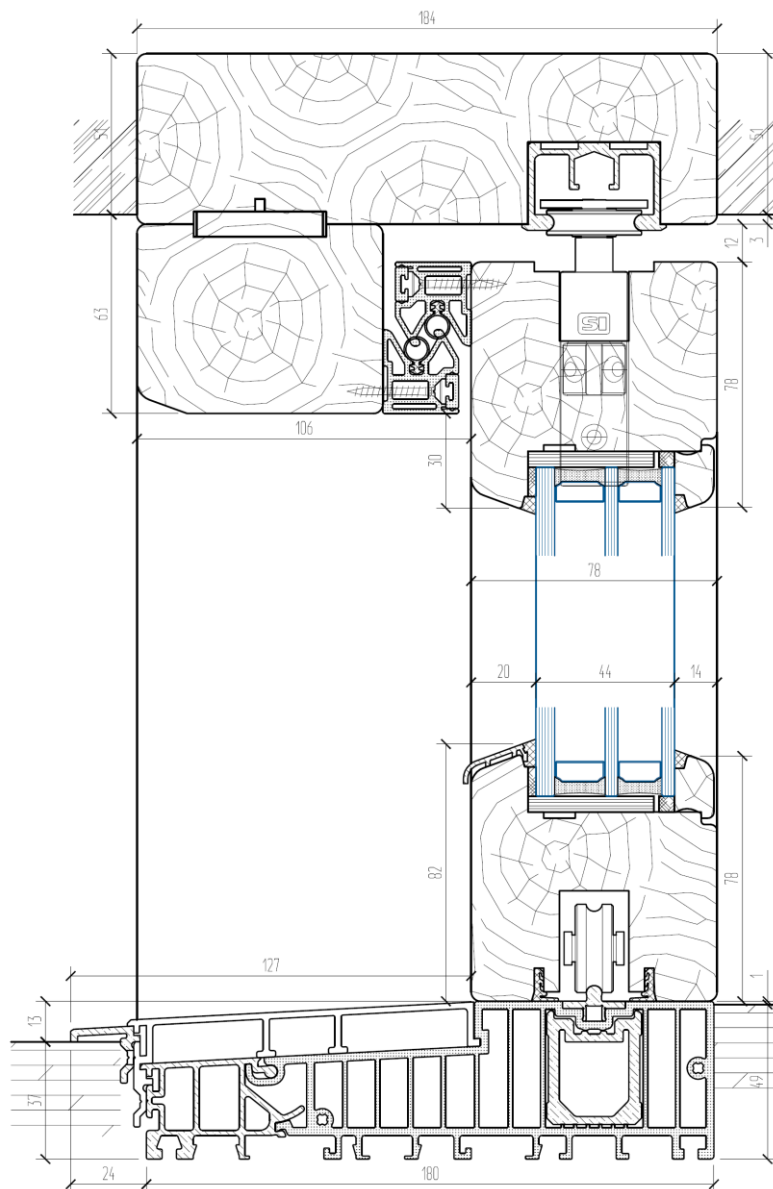

DOLETA IV HST

Производитель

DOLETA (Литва)

Серия профиля

IV

Описание

Классическая деревянная подъёмно-сдвижная дверь

Монтажная глубина

184 мм

Глубина стеклопакета

44 мм

Возможные варианты древесины

Сосна / лиственница / дуб / эвкалипт

Комплектация электроприводом

Опционально скрытый электропривод