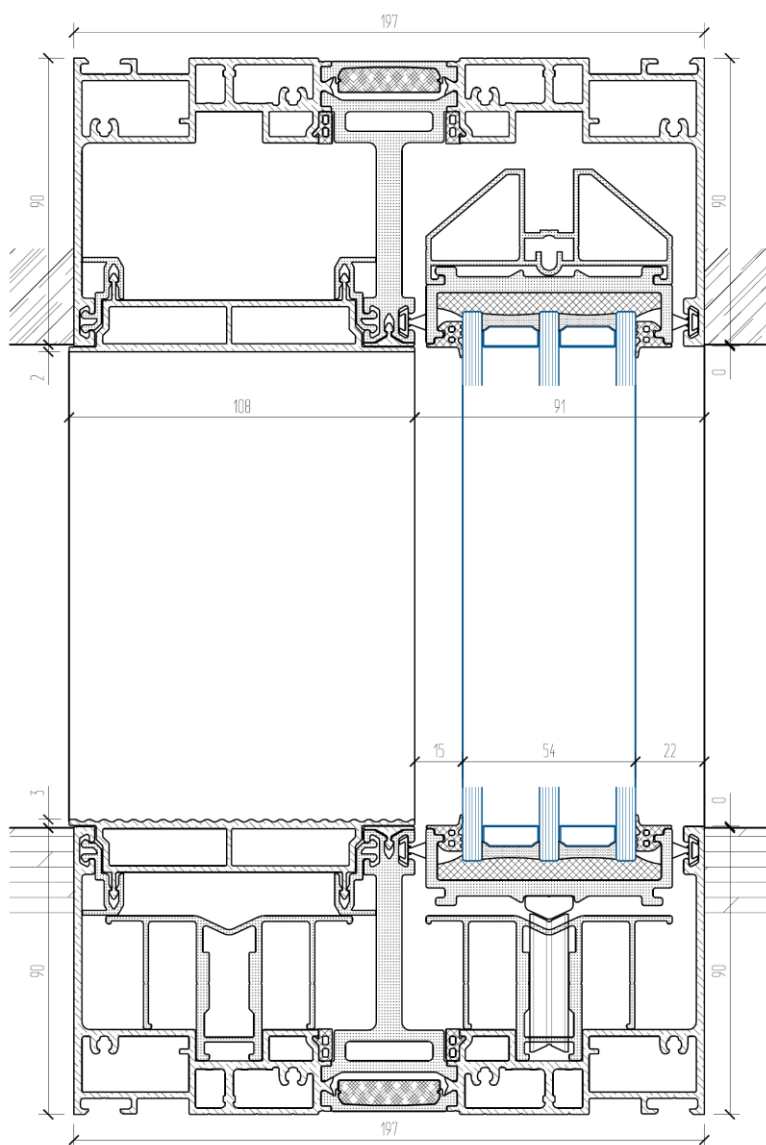

## SCHUECO ASS.77.PD.SI

Производитель  
Серия профиля  
Описание

SCHUECO (Германия)  
ASS.77.PD.SI  
Сдвижная дверь со скрытой рамой и профилями створок минимальной толщины

Монтажная глубина  
Глубина стеклопакета  
Комплектация электроприводом

197 мм  
54 мм  
Опционально скрытый электропривод