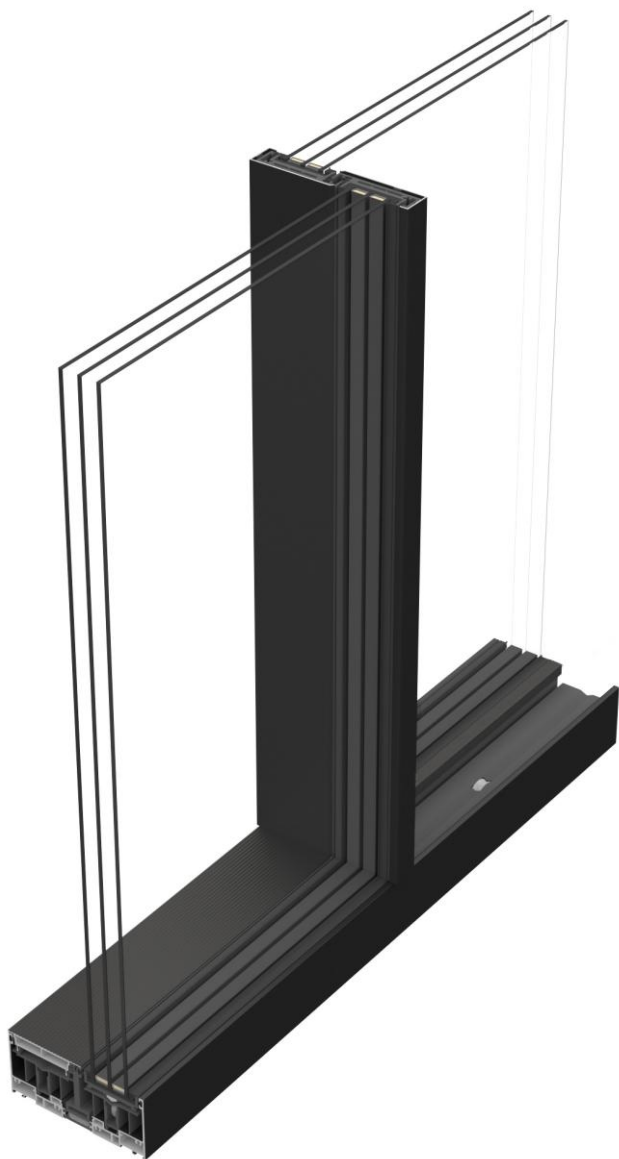

## SCHUECO ASS.77.PD.SI

Производитель  
Серия профиля  
Описание

SCHUECO (Германия)  
ASS.77.PD.SI  
Сдвижная дверь со скрытой рамой и профилями створок минимальной толщины

Монтажная глубина  
Глубина стеклопакета  
Комплектация электроприводом

197 мм  
54 мм  
Опционально скрытый электропривод