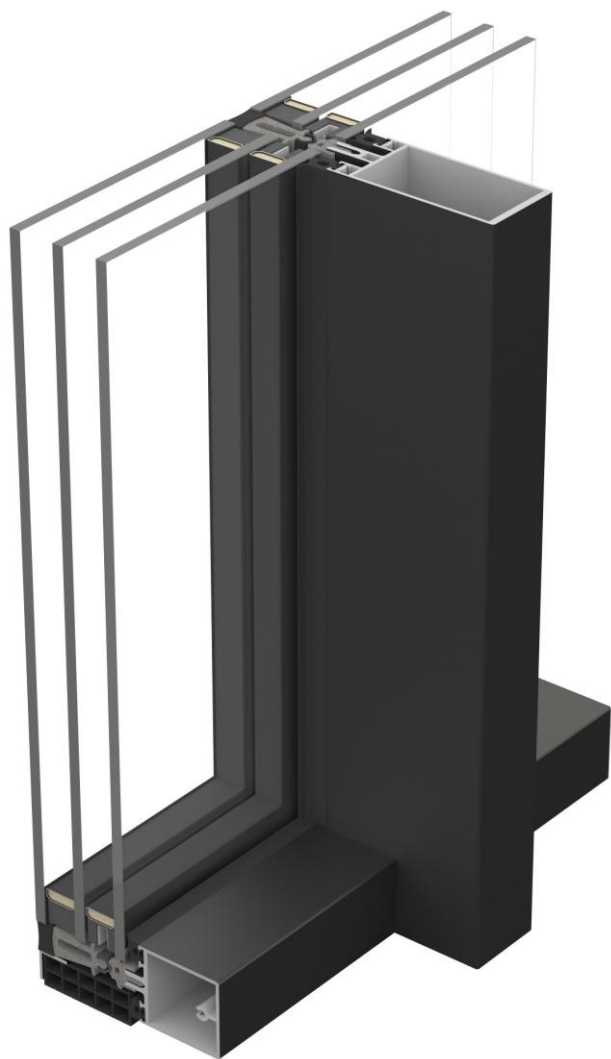

## SCHUECO FW.50.SG

Производитель

SCHUECO (Германия)

Серия профиля

FW.50.SG

Описание

Современная алюминиевая стоечно-ригельная конструкция в структурном исполнении

Монтажная глубина

50 / 60 мм

Глубина стеклопакета

до 72 мм

Возможные габаритные размеры конструкций

Максимальные габаритные размеры без ограничений

Возможная комплектация конструкций

Интеграция любых открывающихся элементов без ограничений