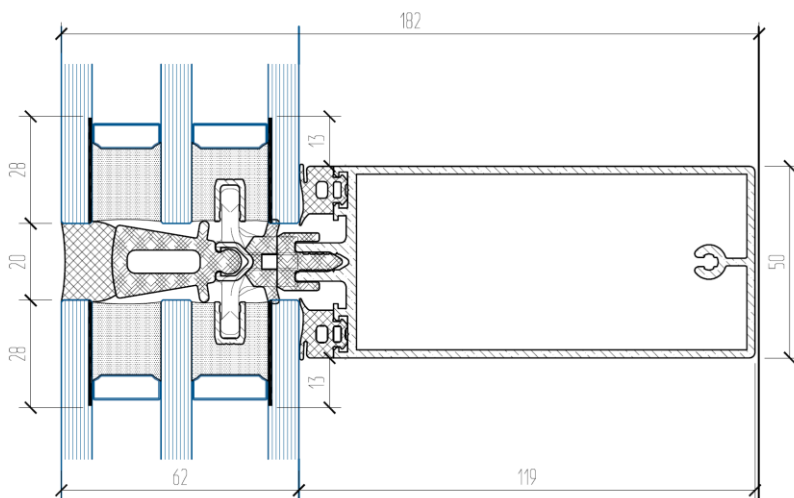

## SCHUECO FW.50.SG

Производитель

SCHUECO (Германия)

Серия профиля

FW.50.SG

Описание

Современная алюминиевая стоечно-ригельная конструкция в структурном исполнении

Монтажная глубина

50 / 60 мм

Глубина стеклопакета

до 72 мм

Возможные габаритные размеры конструкций

Максимальные габаритные размеры без ограничений

Возможная комплектация конструкций

Интеграция любых открывающихся элементов без ограничений