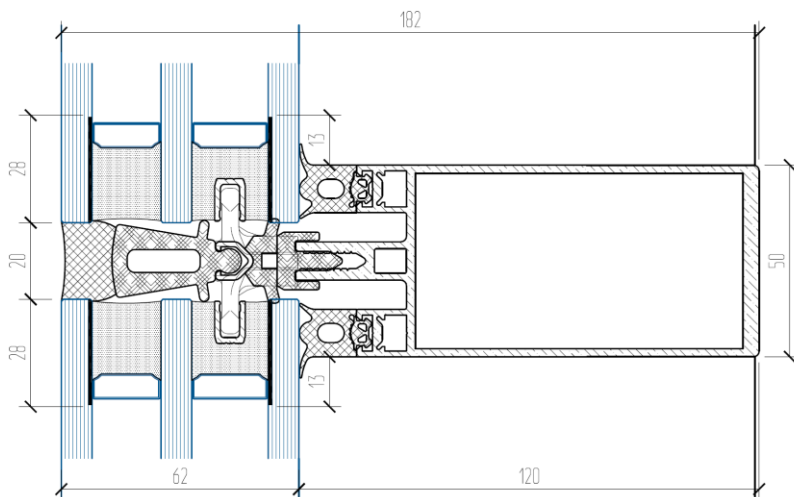

## SCHUECO FW.50.SG

Производитель

SCHUECO (Германия)

Серия профиля

FW.50.SG

Описание

Современная алюминиевая стоечно-ригельная конструкция в структурном исполнении

Монтажная глубина

50 / 60 мм

Глубина стеклопакета

до 72 мм

Возможные габаритные размеры конструкций

Максимальные габаритные размеры без ограничений

Возможная комплектация конструкций

Интеграция любых открывающихся элементов без ограничений