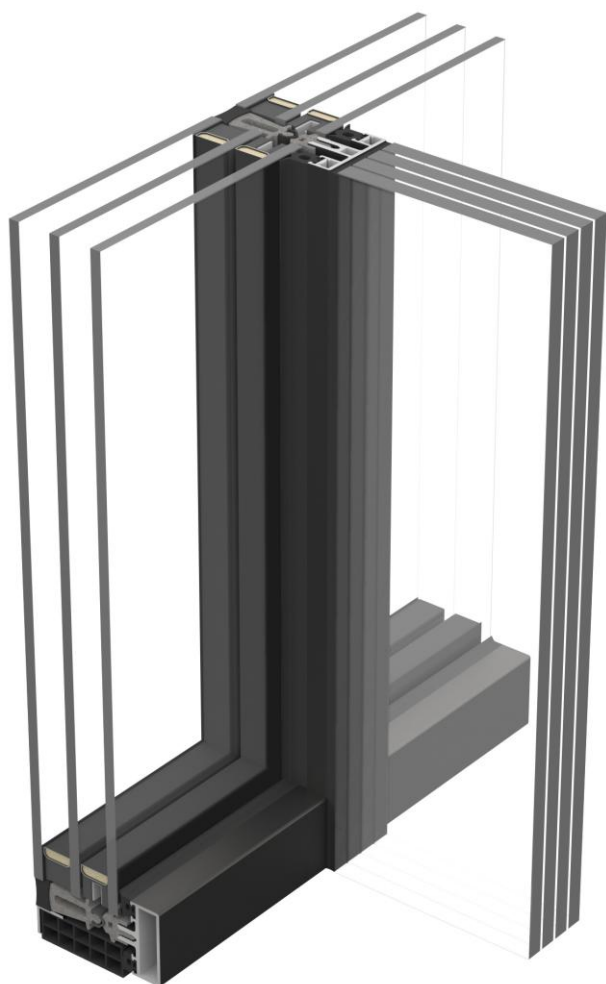

SCHUECO FW.50.SG+

Производитель

Серия профиля

Описание

SCHUECO (Германия)

FW.50.SG+

Современная алюминиевая стоечно-ригельная конструкция в структурном исполнении со статическими элементами из стекла

Монтажная глубина

Глубина стеклопакета

Возможные габаритные размеры конструкций

Возможная комплектация конструкций

Возможная зона применения

50 / 60 мм

до 72 мм

Максимальные габаритные размеры без ограничений

Интеграция любых открывающихся элементов без ограничений

Только вертикальные конструкции