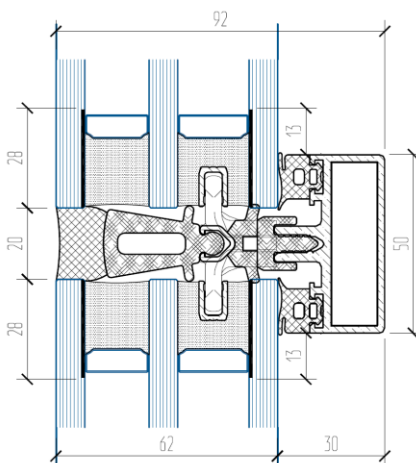

SCHUECO FW.50.SG+

Производитель

Серия профиля

Описание

SCHUECO (Германия)

FW.50.SG+

Современная алюминиевая стоечно-ригельная конструкция в структурном исполнении со статическими элементами из стекла

Монтажная глубина

Глубина стеклопакета

Возможные габаритные размеры конструкций

Возможная комплектация конструкций

Возможная зона применения

50 / 60 мм

до 72 мм

Максимальные габаритные размеры без ограничений

Интеграция любых открывающихся элементов без ограничений