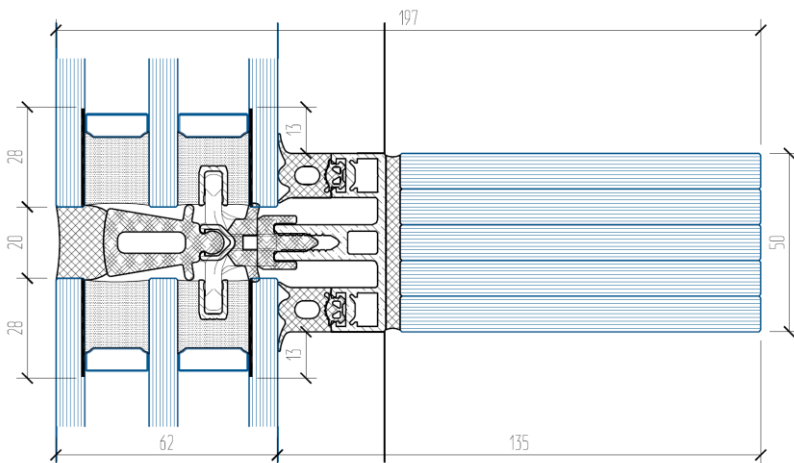

SCHUECO FW.50.SG+

Производитель

Серия профиля

Описание

SCHUECO (Германия)

FW.50.SG+

Современная алюминиевая стоечно-ригельная конструкция в структурном исполнении со статическими элементами из стекла

Монтажная глубина

Глубина стеклопакета

Возможные габаритные размеры конструкций

Возможная комплектация конструкций

Возможная зона применения

50 / 60 мм

до 72 мм

Максимальные габаритные размеры без ограничений

Интеграция любых открывающихся элементов без ограничений