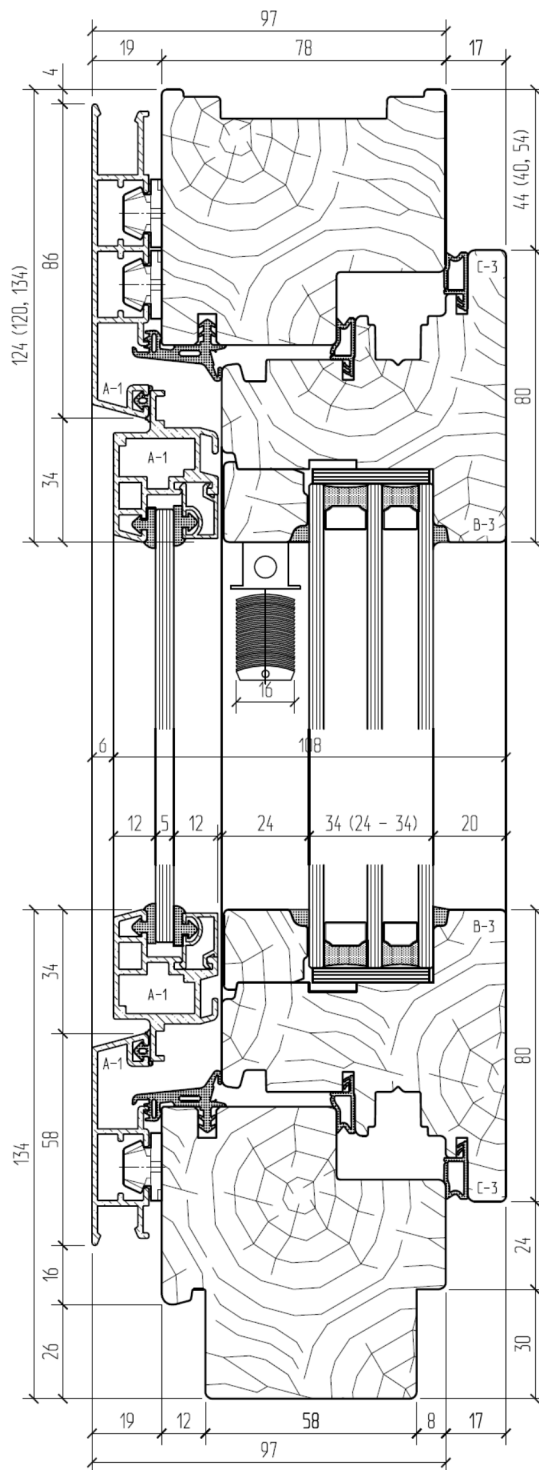

## БИТРИ МЮНХЕН

Производитель  
Серия профиля  
Описание

БИТРИ (Россия)  
Мюнхен  
Современное дерево-алюминиевое окно со встроенными жалюзи

Монтажная глубина  
Глубина стеклопакета  
Возможные варианты древесины  
Фурнитура

97 мм  
До 34 мм + стекло в отдельной внешней створке  
Сосна / лиственница / дуб  
Опционально скрытые петли