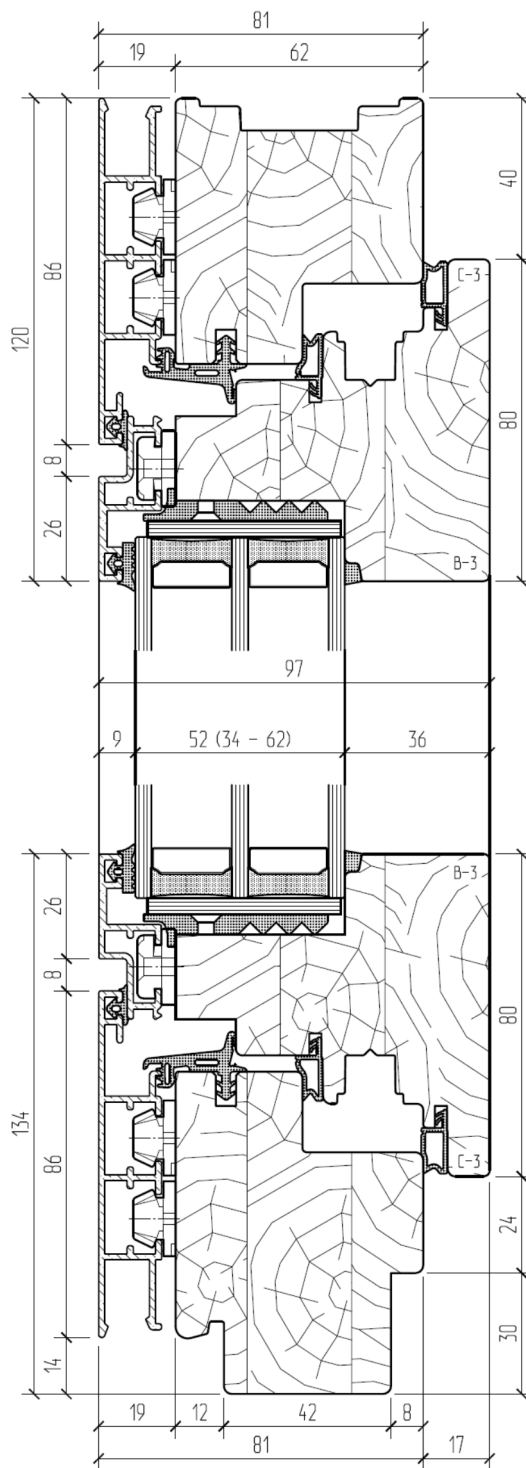

БИТРИ БЕРЛИН

Производитель
Серия профиля
Описание

БИТРИ (Россия)
БЕРЛИН
Дерево-алюминиевое окно с единой плоскостью профиля снаружи

Монтажная глубина
Глубина стеклопакета
Возможные варианты древесины
Фурнитура

81 / 97 мм
До 62 мм
Сосна / лиственница / дуб
Опционально скрытые петли