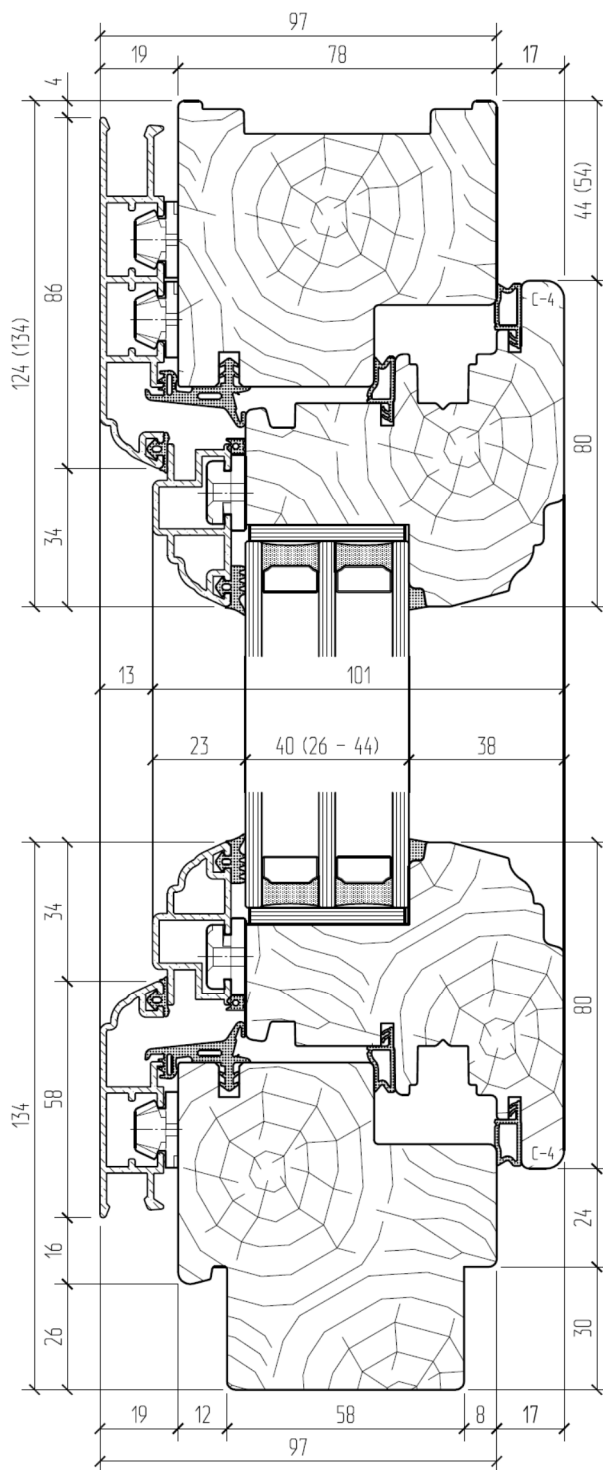

## БИТРИ НЮРНБЕРГ

Производитель  
Серия профиля  
Описание

БИТРИ (Россия)  
Нюрнберг  
Современное дерево-алюминиевое окно в дизайне ретро

Монтажная глубина  
Глубина стеклопакета  
Возможные варианты древесины  
Фурнитура

97 / 101 мм  
До 44 мм  
Сосна / лиственница / дуб  
Опционально скрытые петли