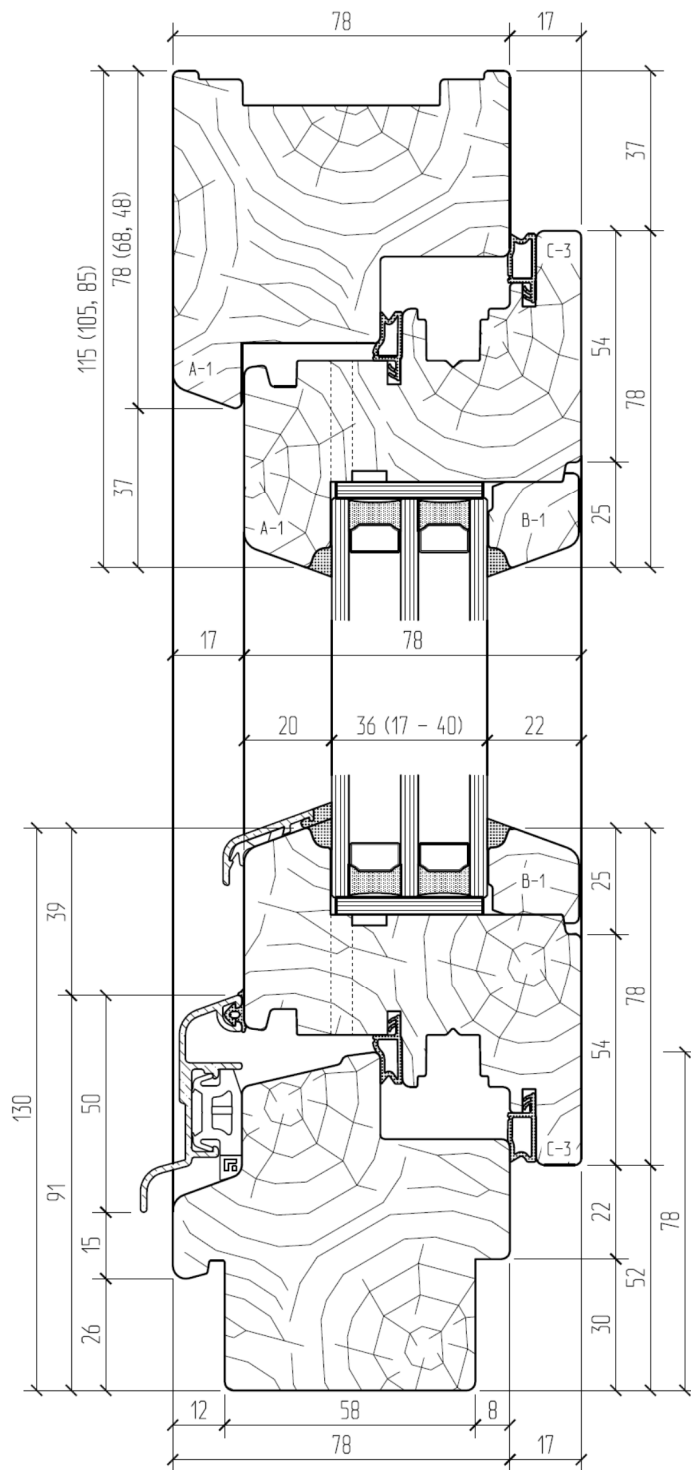

БИТРИ ФРАНКФУРТ

Производитель
Серия профиля
Описание

БИТРИ (Россия)
Франкфурт
Классическое деревянное окно со штапиком

Монтажная глубина
Глубина стеклопакета
Возможные варианты древесины
Фурнитура

78 мм
До 40 мм
Сосна / лиственница / дуб
Опционально скрытые петли