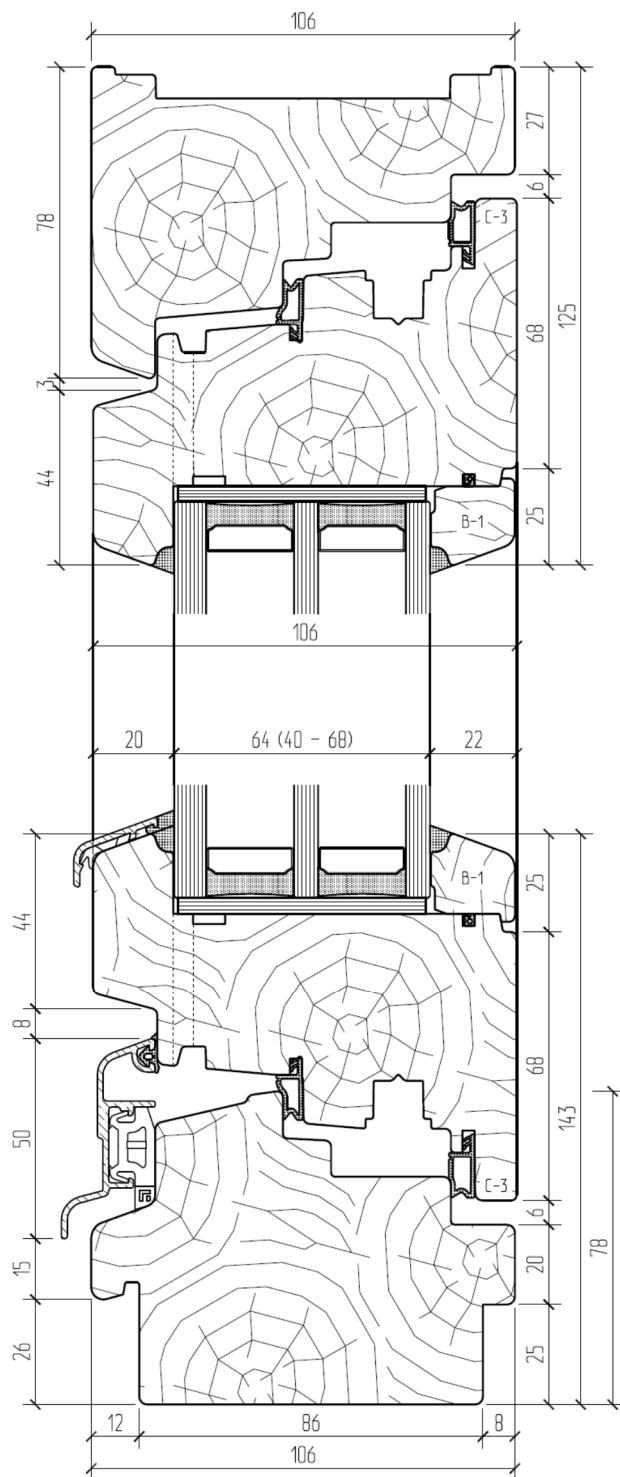

## БИТРИ ДОРТМУНД

Производитель  
Серия профиля  
Описание

Битри (Россия)  
Дортмунд  
Современное деревянное окно с единой плоскостью профиля изнутри и снаружи

Монтажная глубина  
Глубина стеклопакета  
Возможные варианты древесины  
Фурнитура

106 мм  
До 68 мм  
Сосна / лиственница / дуб  
Скрытые петли