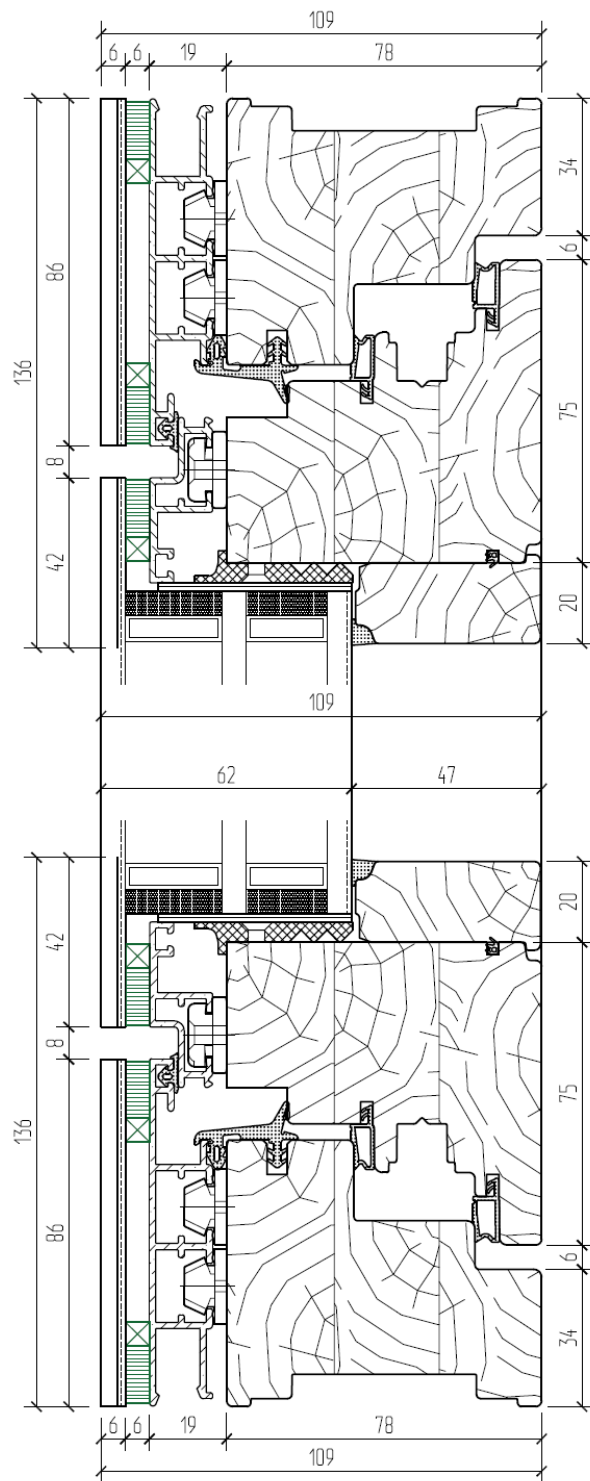

БИТРИ АВАНГАРД

Производитель
Серия профиля
Описание

БИТРИ (Россия)
Авангард
ДЕРЕВЯННОЕ СТРУКТУРНОЕ ОКНО

Монтажная глубина
Глубина стеклопакета
Возможные варианты древесины
Фурнитура

109 мм
До 50...70 мм
Сосна / лиственница / дуб
Скрытые петли