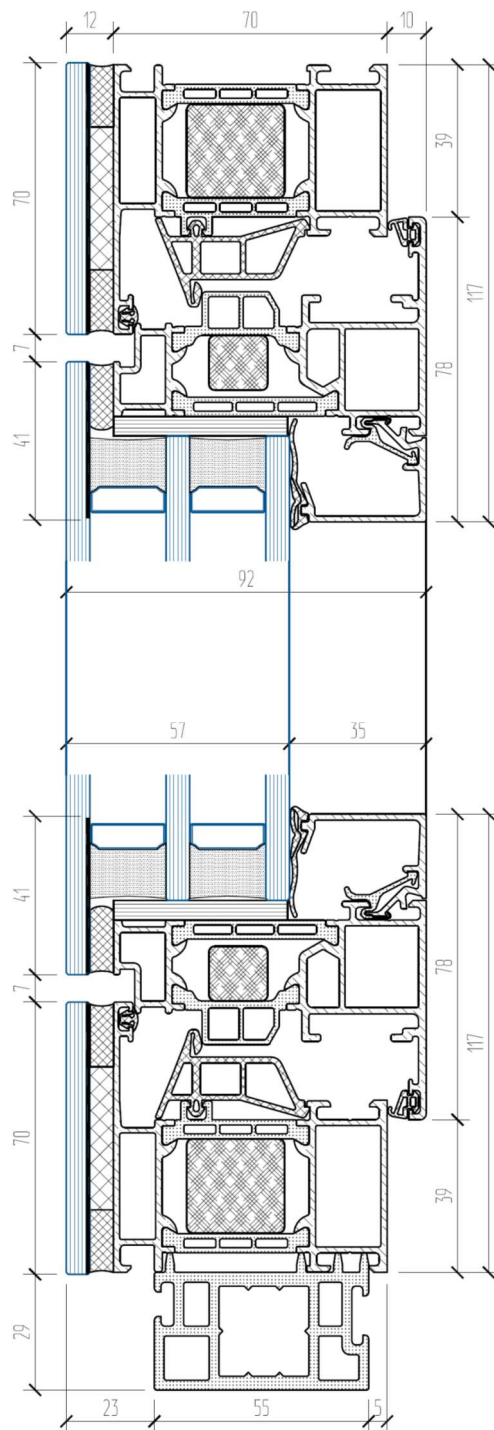

## SCHUECO AWS.70.SG

Производитель	SCHUECO (Германия)
Серия профиля	AWS.70.SG
Описание	Алюминиевое структурное окно
Монтажная глубина	82 мм
Глубина стеклопакета	До 70 мм
Фурнитура	Скрытые петли